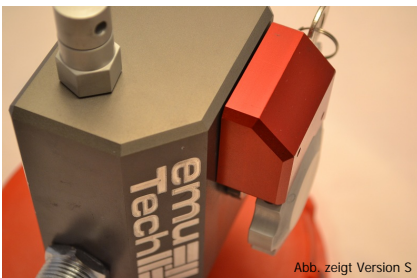

# emuTech MG W 711

Emulsionsisgerät für Mischkonzentrationen bis 18% - Wandmontage

Unsere Mischgeräte sind zusammen mit Betrieben entwickelt worden. Dabei konnten wir auch auf anwendungstechnische Feinheiten und Bedürfnisse der Anwender achten.

Unser Mischgerät MG W 711 stellt unsere Wandmontageversion für Konzentrationen bis 18% dar. Mittels 2" Anschluss wird es auf eine Wandhalterung montiert. Ein längerer Ansaugschlauch ermöglicht dann einen Fasswechsel ohne das Mischgerät demontieren zu müssen.