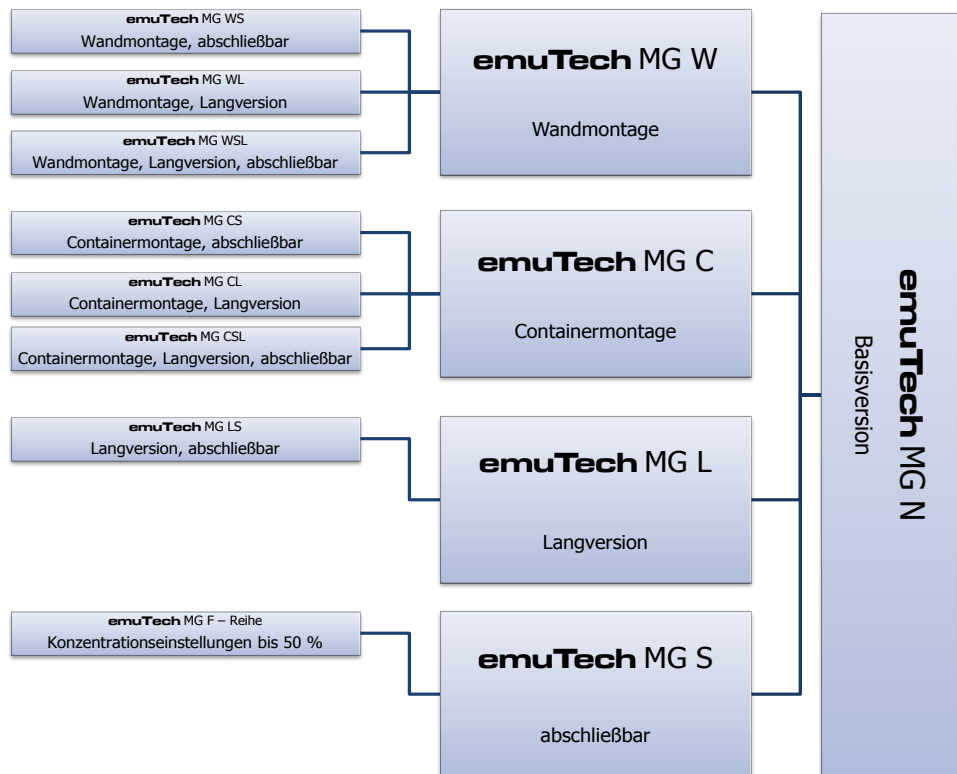

# emuTech MG W 711

Emulsionsisgerät für Mischkonzentrationen bis 18% - Wandmontage

Unsere Mischgeräte sind zusammen mit Betrieben entwickelt worden. Dabei konnten wir auch auf anwendungstechnische Feinheiten und Bedürfnisse der Anwender achten.

Unser Mischgerät MG W 711 stellt unsere Wandmontageversion für Konzentrationen bis 18% dar. Mittels 2" Anschluss wird es auf eine Wandhalterung montiert. Ein längerer Ansaugschlauch ermöglicht dann einen Fasswechsel ohne das Mischgerät demontieren zu müssen.

Variationsorganigramm Basisversion für Konzentrationen bis 18%

- 18 verschiedene Variationsmöglichkeiten
- VDI 3035 und DVGW und DIN EN 1717\* konform
- ölbeständige Anbauteile
- automatische Faßentlüftung
- robuste Industrierausführung
- kostengünstig
- absolut wartungsfrei
- absolut bedienungsfreundlich